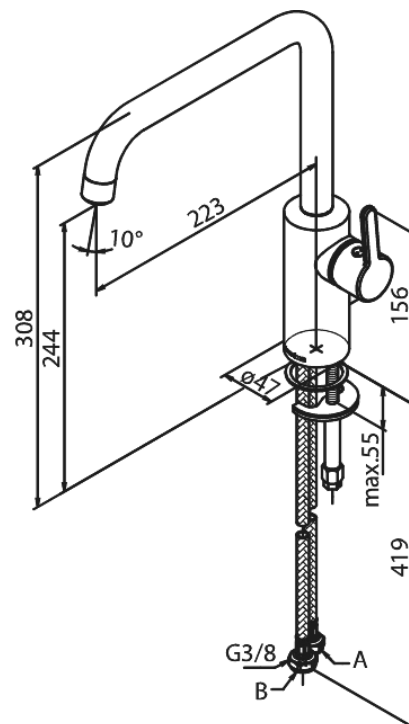

FM Mattsson Mora Group Germany GmbH - Damixa Armaturen
Biedenkamp 3c, DE-21509 Glinde bei Hamburg

040/53 57 08-0 info.de@fmm-mora.com

Weitere Information auf <https://damixa.de>

damixa